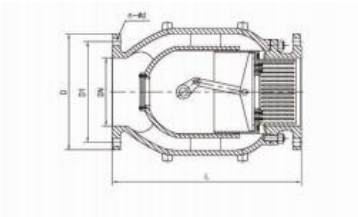

Piston-actuated throttling valve

select Inquiry		DN	L	L1	L2	H	H1	D0	A B
400	800	715	308	980	335	250	345	390	
450	900	749	347	1100	400	250	410	440	
500	1000	792	383	1180	450	300	480	500	
600	1200	847	458	1250	500	300	510	600	
700	1400	920	528	1390	600	300	580	700	
800	1600	980	599	1530	700	360	680	800	
900	1800	1030	674	1650	800	360	780	900	
1000	2000	1105	744	1800	900	400	860	1000	
1200	2100	1375	852	2010	1000	400	950	1130	
1400	2800	1380	1031	2230	1250	400	1250	1380	
1600	3200	1490	1183	2480	1450	400	1500	1600	
1800	3600	1780	1325	2720	1650	400	1750	1750	
2000	4000	1910	1476	2930	1850	400	2000	1950	