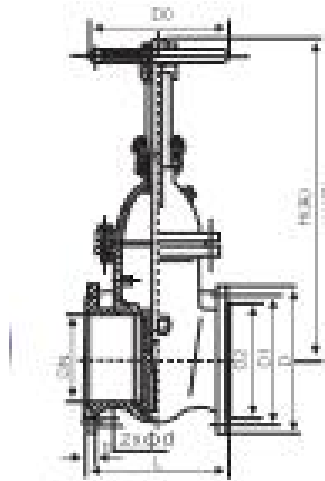

Z45T/W-10/16 copper core gate valve

select	Inquiry	Type	DN	L	D	D1	D2	b-f	z-φd	H Do
Z45T/W-10	40	165	145	110	85	18-3	4-18	240	140	
Z45T/W-10	50	178	160	125	100	20-3	4-18	295	160	
Z45T/W-10	65	190	180	145	120	20-3	4-18	320	160	
Z45T/W-10	80	203	195	160	135	22-3	4-18	350	200	
Z45T/W-10	100	229	215	180	155	22-3	8-18	390	200	
Z45T/W-10	125	254	245	210	185	24-3	8-18	440	240	
Z45T/W-10	150	267	280	240	210	24-3	8-23	490	240	
Z45T/W-10	200	330	335	295	265	26-3	8-23	620	320	
Z45T/W-10	250	380	390	350	320	28-3	12-23	735	320	
Z45T/W-10	300	420	440	400	368	28-4	12-23	840	400	
Z45T/W-10	350	450	500	460	428	30-4	16-23	955	400	
Z45T/W-10	400	480	565	515	482	32-4	16-25	1100	500	
Z45T/W-10	450	510	615	565	532	32-4	20-25	1175	500	
Z45T/W-10	500	540	670	620	585	34-4	20-25	1440	500	
Z45T/W-10	600	600	780	725	685	36-5	20-30	1585	500	
Z45T/W-10	700	660	895	840	800	40-5	24-30	1717	900	
Z45T/W-10	800	720	1010	950	905	44-5	24-34	1877	900	
Z45T/W-10	1000	840	1220	1160	1115	49-4	28-34	2343	1000	