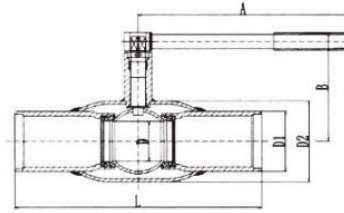

Standard diameter welded ball valve

select	Inquiry	DN	A	B	L	D	D1 D2
DN15	129	64	210	15	22	42	
DN20	129	64	230	15	28	42	
DN25	159	76	230	20	34	48	
DN32	159	85	260	25	42	60	
DN40	230	95	300	32	48	76	
DN50	230	100	300	40	57	89	
DN65	300	159	300	50	76	114	
DN80	300	170	300	65	89	140	
DN100	450	192	325	80	108	185	
DN125	450	208	325	100	133	216	
DN150	450	241	350	125	159	219	
DN200	243	400	400	150	219	267	
DN250	252	500	530	200	274	356	
DN300	236	500	560	250	324	457	
DN350	331	600	650	300	377	508	
DN400	331	600	760	337	426	559	
DN450	331	600	842	337	480	559	
DN500	360	700	910	387	530	680	
DN600	413	800	1065	489	630	812	
DN700	433	900	1346	591	720	1016	
DN800	433	900	1524	686	820	1095	
DN900	433	900	1727	781	920	1237	
DN1000	433	900	1900	874	1020	1385	

Standard diameter welded ball valve

DN1100	550	900	2000	976	1120	1600
DN1200	550	900	2100	1020	1220	1700
DN1400	550	900	2300	1262	1420	2100